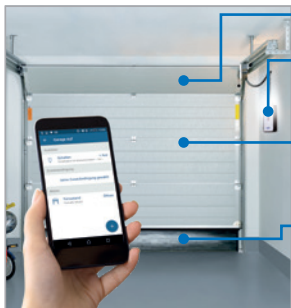

**AKTION
BIS ZUM
28.02.2023**

**AKTION
SMARTHOME**

MACHEN SIE IHR NOVOFERM
GARAGEN-SEKTIONALTOR SMART

STEUERN SIE IHR NOVOFERM GARAGEN-SEKTIONALTOR PER APP

Bei Neukauf oder Besitz eines Novoferm Garagentor-Antriebes (NovoPort®, Novomatic 423 und Novomatic 563 S) bzw. der Vorgänger-Modelle ab dem Baujahr 2016 können Besitzer eines Novoferm Garagen-Sektionaltors ihr Tor mit der Homematic IP App steuern. Diese ist kostenlos im App- oder Google Play Store erhältlich und damit für Apple- und Android-Systeme geeignet. Mit einer Fingerbewegung über den Touchscreen lässt sich das Tor bedienen. Auch in bereits bestehende Homematic IP SmartHome-Systeme kann die „Torsteuerung“ einfach eingebunden werden.

Gehen Sie mit Novoferm ein Stück weiter auf dem Weg zum „SmartHome“. Wir begleiten Sie gerne.

SMARTE TORSTEUERUNGS-FUNKTIONEN MIT DER HOME MATIC IP APP

- Öffnen und Schließen des Garagentores
- Steuerung der Beleuchtung des Garagentor-Antriebes
- Abfrage des aktuellen Torstatus (Offen/ Geschlossen)
- Lüftungsstellung zur optimalen Belüftung der Garage

STARTER-SET „HOME MATIC IP“ KOMPONENTEN

HOME MATIC IP ACCESS POINT

Überträgt die Daten zwischen allen SmartHome-Komponenten.

NOVOFERM HOME MATIC IP MODUL

Über eine Mini-USB-Schnittstelle wird das Aufsteckmodul am Garagentor-Antrieb angeschlossen. Es stellt die Verbindung zum Homematic IP Access Point her.