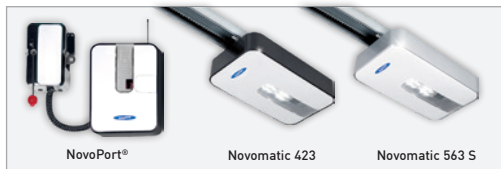

NOVOFERM GARAGENTOR-ANTRIEB IHRER WAHL