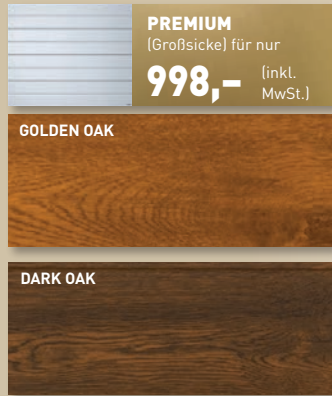

*Nur bei Kauf eines Aktionstores.

Premium-Sektionaltore passend zu Ihrer Haus-Architektur!

2 Oberflächen in authentisch rustikaler Holz-Optik

5 edle und seidenmatte Satin-Oberflächen in moderner Optik

Alle Oberflächen sind endbeschichtet!