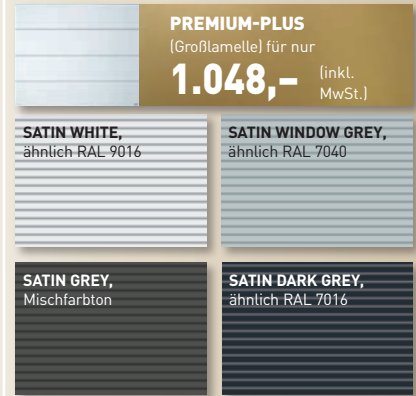

Optional und nur für kurze Zeit: attraktives Zubehör zum Aktionspreis!

Zusätzliche Fernsteuerung „Mini-Novotron 522“

52,- €
UVP 70,- €

Zusätzliche Fernsteuerung „Mini-Novotron 522 Design“

56,- €
UVP 76,- €

106,- €
UVP 143,- €

Funk-Codetaster Signal 218, weiß oder schwarz

Preise inkl. MwSt. Nur bei Kauf eines Aktionstores!

Ihr Novoferm Vertriebspartner:

www.novoferm.de