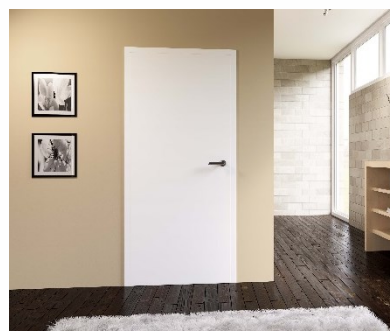

Mobau: BauPark
Türen & Tore

Weserstraße 2-4 · 41836 Hüchelhoven
TELEFON 02433.940950
www.mobau-wirtz-classen.de

BASIC Filan 20 + 35 AKTION

gültig bei Bestellung vom 01.04.2018 bis 30.06.2018
inkl. ges. MwSt., Element ohne Drückergarnitur,
Abmessungen: 1985 x 610/735/860/985 x 140 mm